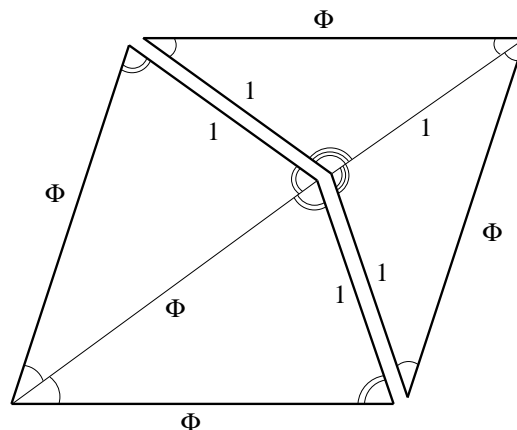

www.kafemath.fr

“CAFÉ MATHÉMATIQUE”

jeudi 17 février 2011 à 20 heures

“Le ruban de Möbius”

à “La Coulée Douce”

Prochaine séance le 3 mars...

05 février 2011.

“La Coulée Douce”, 51 rue du Sahel, 75012 Paris, tel 09 54 97 81 63, métro Bel Air.